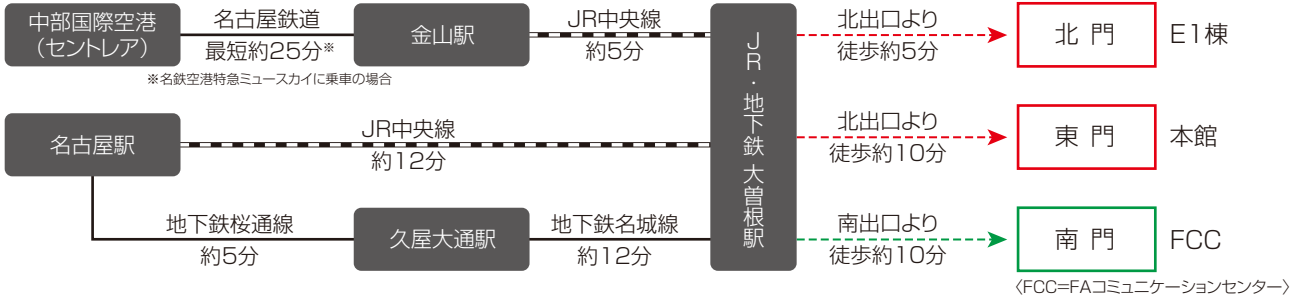

三菱電機株式会社 名古屋製作所・産業メカトロニクス製作所

〒461-8670 名古屋市東区矢田南5-1-14 TEL(052)721-2111〈代〉

アクセスマップ

飛行機・電車でお越しの方

お車でお越しの方